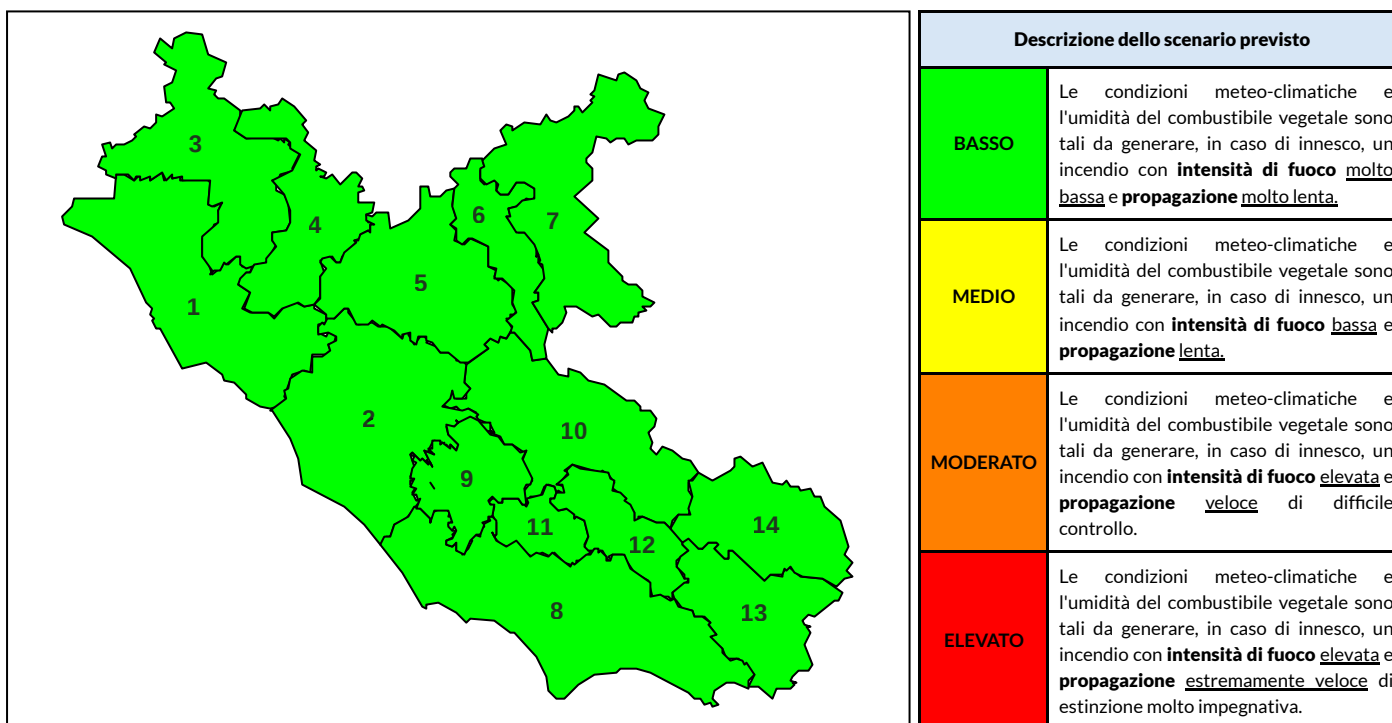

## BOLLETTINO DI PERICOLOSITA' DA INCENDI BOSCHIVI

### Previsioni per oggi 3-6-2026

Livello di pericolosità da incendio boschivo per Zona di Allerta AIB

Bollettino emesso nel periodo della campagna AIB Lazio sulla base del modello previsionale RISICOLazio, sviluppato in collaborazione con Fondazione CIMA, che fornisce un supporto per la valutazione della Pericolosità da incendio boschivo aggregata sulle Zone di Allerta AIB, approvate come parte integrante del Piano AIB Lazio 2020-2022 con DGR n° 270 del 15/05/2020. Il dettaglio della distribuzione dei Comuni nelle Zone AIB è consultabile al link [https://protezionecivile.regione.lazio.it/zone\\_allerta\\_aib\\_comuni/](https://protezionecivile.regione.lazio.it/zone_allerta_aib_comuni/). Le Norme Comportamentali per la popolazione sono consultabili al link [https://protezionecivile.regione.lazio.it/norme\\_comportamentali\\_aib/](https://protezionecivile.regione.lazio.it/norme_comportamentali_aib/).

Zona AIB	1	2	3	4	5	6	7	8	9	10	11	12	13	14
Livello Pericolosità	BASSO	BASSO	BASSO	BASSO	BASSO	BASSO	BASSO	BASSO	BASSO	BASSO	BASSO	BASSO	BASSO	BASSO

NOTE