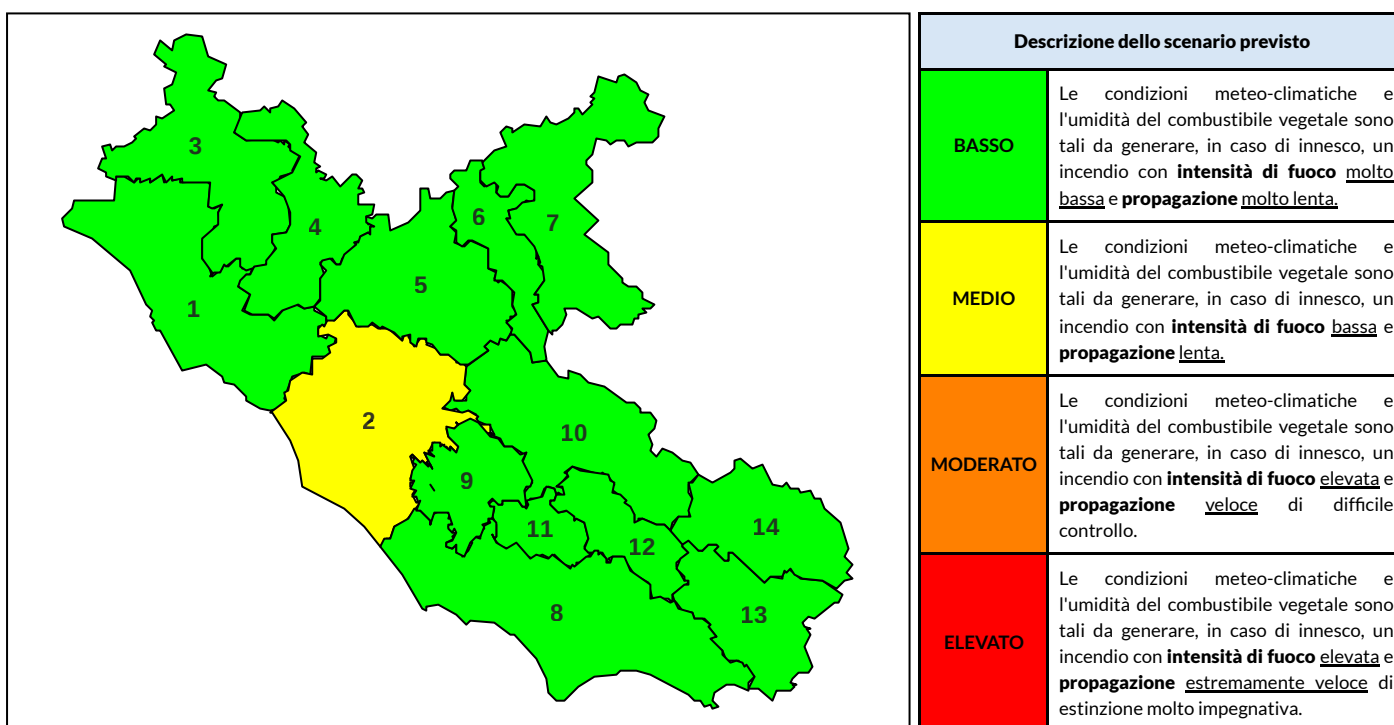

### Previsioni per oggi 3-6-2026

Livello di pericolosità da incendio boschivo per Zona di Allerta AIB

Bollettino emesso nel periodo della campagna AIB Lazio sulla base del modello previsionale RISICOLazio, sviluppato in collaborazione con Fondazione CIMA, che fornisce un supporto per la valutazione della Pericolosità da incendio boschivo aggregata sulle Zone di Allerta AIB, approvate come parte integrante del Piano AIB Lazio 2020-2022 con DGR n° 270 del 15/05/2020. Il dettaglio della distribuzione dei Comuni nelle Zone AIB è consultabile al link [https://protezionecivile.regione.lazio.it/zone\\_allerta\\_aib\\_comuni/](https://protezionecivile.regione.lazio.it/zone_allerta_aib_comuni/). Le Norme Comportamentali per la popolazione sono consultabili al link [https://protezionecivile.regione.lazio.it/norme\\_comportamentali\\_aib/](https://protezionecivile.regione.lazio.it/norme_comportamentali_aib/).

Zona AIB	1	2	3	4	5	6	7	8	9	10	11	12	13	14
Livello Pericolosità	BASSO	BASSO	BASSO	BASSO	BASSO	BASSO	BASSO	BASSO	BASSO	BASSO	BASSO	BASSO	BASSO	BASSO

NOTE

## BOLLETTINO DI PERICOLOSITA' DA INCENDI BOSCHIVI

Zona AIB	1	2	3	4	5	6	7	8	9	10	11	12	13	14
Livello Pericolosità	BASSO	MEDIO	BASSO	BASSO	BASSO	BASSO	BASSO	BASSO	BASSO	BASSO	BASSO	BASSO	BASSO	BASSO